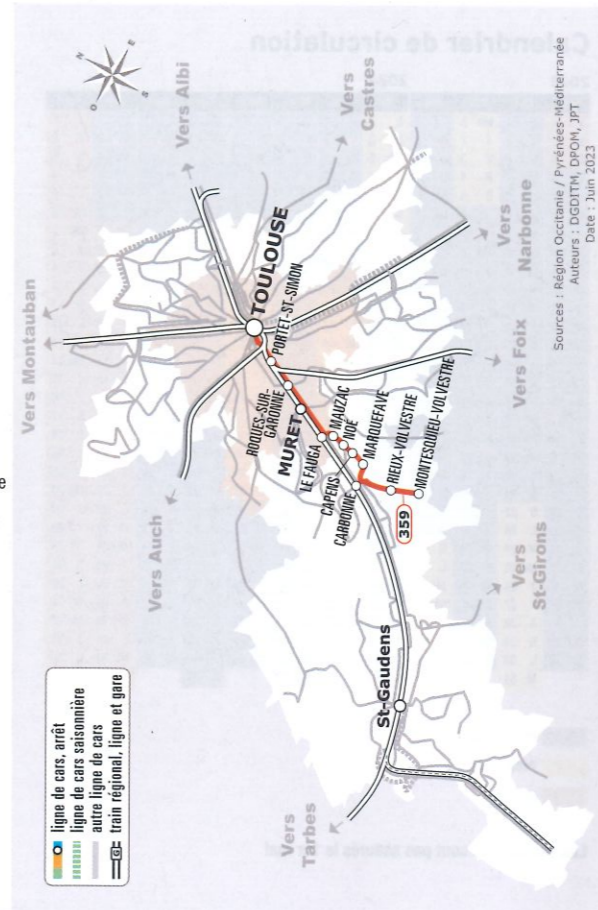

☺ Tous les véhicules de cette ligne sont accessibles aux personnes en fauteuil roulant

Les horaires sont donnés à titre indicatif. Se présenter à l'arrêt 5 minutes avant l'horaire du car.

Les arrêts Mauzac -Aire de covoiturage- et Capens -Pont- sont en connexion avec une aire de covoiturage

- (1) Correspondance avec le métro ligne A
- (2) Correspondance avec Téléo
- (3) Cet arrêt est un arrêt de dépose qui est desservi à la demande

Service en correspondance à cet arrêt avec la ligne 361 à destination de Toulouse

Le jeudi, durant le marché, cet arrêt est reporté sur les allées face au Monument aux Morts

Le jeudi, durant le marché, cet arrêt n'est pas desservi

359 Montesquieu > Carbone > Noé > Toulouse

Horaires Car liO