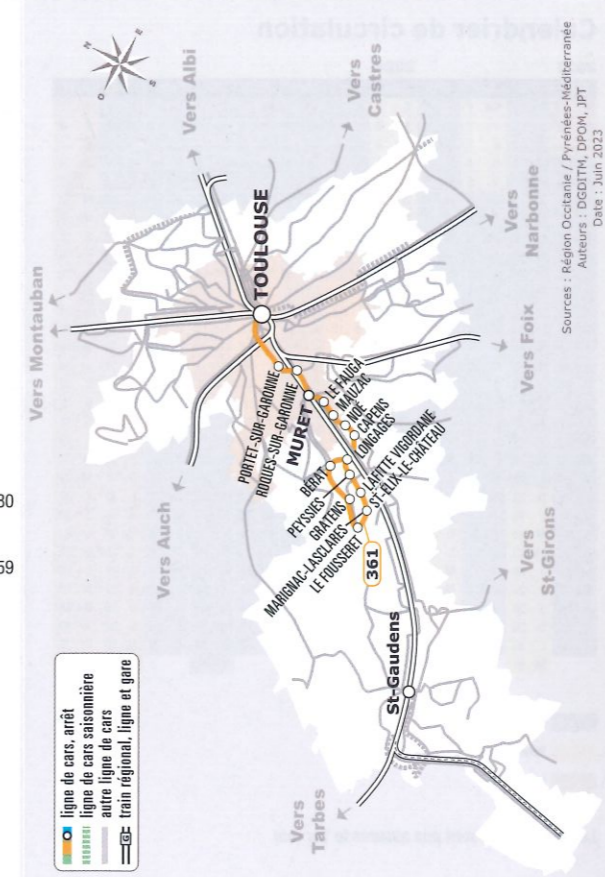

☺ Tous les véhicules de cette ligne sont accessibles aux personnes en fauteuil roulant

Les horaires sont donnés à titre indicatif. Se présenter à l'arrêt 5 minutes avant l'horaire du car.

Les arrêts Mauzac -Aire de covoiturage- et Capens -Pont- sont en connexion avec une aire de covoiturage

- (1) Correspondance avec le métro ligne A
- (2) Correspondance avec Téléo
- (3) Cet arrêt est un arrêt de dépose qui est desservi à la demande

- Service en correspondance à cet arrêt avec la ligne 380 à destination de Toulouse
- Service en correspondance à cet arrêt avec la ligne 359 à destination de Toulouse
- Service en correspondance à cet arrêt

361 Le Fousseret > Longages > Noé > Toulouse

Sources : Région Occitanie / Pyrénées-Méditerranée
Auteurs : DGDITH, BPOK, JPT
Date : Juin 2023

Horaires Car liO Haute-garonne

Horaires valables du 01/09/2023 au 31/08/2024

liO-occitanie.fr
Télécharger l'appli liO Occitanie

liO Les transports de Ma Région